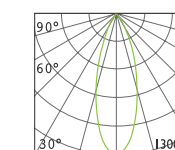

Delivered Output: 496 lm CBCP: 2372 cd
Beam Angle: 20°

ø(cm)	LX	h(M)
35	2372	1
104	263	3
174	95	5

Medium 24°

Delivered Output: 444 lm CBCP: 1144 cd
Beam Angle: 29°

ø(cm)	LX	h(M)
52	1145	1
156	127	3
260	46	5

Wide 39°

Delivered Output: 532 lm CBCP: 1235 cd
Beam Angle: 34°

ø(cm)	LX	h(M)
60	1235	1
180	137	3
301	49	5

訂購型號資訊

型號	尺寸	色溫	角度	顏色
SLS Slimliter Spot	1-1 1呎1燈	30 3000k 40 4000k	S 小角度/14° M 中角度/24° W 大角度/39°	WH 雅緻白 BK 沈穩黑 NM 太空銀(訂製款)
	2-2 2呎2燈			