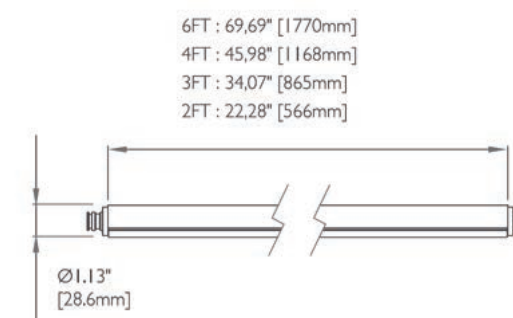

線性照明燈管

完美設計，精確光質

SlimliterTube是線性照明元件，
可提供高達70lm/瓦 和 6W/呎 的均勻照明。

360度任意旋轉燈管

獨特的光學設計，使它擁有柔和的光效，適合在住宅和商業空間發揮，
客製化的設計不管在任何場合都能有著意想不到的搭配。

無限可能

廣泛的配件組合可創造無限設計，形狀和長度。
提供懸掛安裝和壁式兩種安裝。

90CRI | 3000K / 4000K

Slimliter Tube 2' (Standard)

Delivered Output : 635 lm CBCP : 194 cd
Beam Angle : 0°

Slimliter Tube 3' (Standard)

Delivered Output : 1021 lm CBCP : 313 cd
Beam Angle : 0°

Slimliter Tube 4' (Standard)

Delivered Output : 1289 lm CBCP : 394 cd
Beam Angle : 0°

訂購型號資訊

型號	尺寸	色溫	顏色
SL Slimliter	2 2' Slimliter Tube 3 3' Slimliter Tube 4 4' Slimliter Tube 6 6' Slimliter Tube	30 3000k 40 4000k	WH 雅緻白 BK 沈穩黑 NM 太空銀(訂製款)

SPOT

投射性照明燈

組合式照明設計

Spot聚光燈有標準的1呎和2呎尺寸。

每個聚光燈可提供450 lm。

Delivered Output: 496 lm CBCP: 2372 cd
Beam Angle: 20°

ø(cm)	LX	h(M)
35	2372	1
104	263	3
174	95	5

Medium 24°

Delivered Output: 444 lm CBCP: 1144 cd
Beam Angle: 29°

ø(cm)	LX	h(M)
52	1145	1
156	127	3
260	46	5