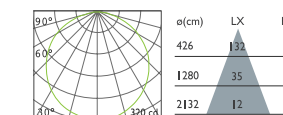

Slimliter Tube 2' (Standard)

Delivered Output : 635 lm CBCP : 194 cd
Beam Angle : 0°

Slimliter Tube 3' (Standard)

Delivered Output : 1021 lm CBCP : 313 cd
Beam Angle : 0°

Slimliter Tube 4' (Standard)

Delivered Output : 1289 lm CBCP : 394 cd
Beam Angle : 0°

Delivered Output: 496 lm CBCP: 2372 cd
Beam Angle: 20°

ø(cm)	LX	h(M)
35	2372	1
104	263	3
174	95	5

Medium 24°

Delivered Output: 444 lm CBCP: 1144 cd
Beam Angle: 29°

ø(cm)	LX	h(M)
52	1145	1
156	127	3
260	46	5