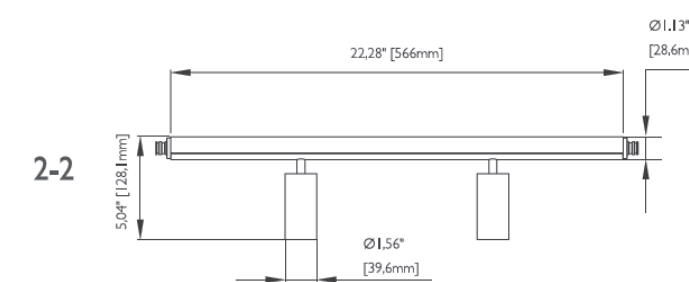

訂購型號資訊

型號	尺寸	色溫	顏色
SL Slimliter	2 2' Slimliter Tube 3 3' Slimliter Tube 4 4' Slimliter Tube 6 6' Slimliter Tube	30 3000k 40 4000k	WH 雅緻白 BK 沈穩黑 NM 太空銀(訂製款)

SPOT

投射性照明燈

組合式照明設計

Spot聚光燈有標準的1呎和2呎尺寸。

每個聚光燈可提供450 lm。

無痕成形

Slimliter Spot提供出色的重點照明，

為功能多樣的Slimliter系統增添更多的設計

延伸條件。

多重角度調節

出色的重點照明也提供三種光束角度。

6W | 90CRI | 3000K/4000K

Spot 14°

Delivered Output: 496 lm CBCP: 2372 cd
Beam Angle: 20°

ø(cm)	LX	h(M)
35	2372	1
104	263	3
174	95	5

Medium 24°

Delivered Output: 444 lm CBCP: 1144 cd
Beam Angle: 29°

ø(cm)	LX	h(M)
52	1145	1
156	127	3
260	46	5

Wide 39°

Delivered Output: 532 lm CBCP: 1235 cd
Beam Angle: 34°

ø(cm)	LX	h(M)
60	1235	1
180	137	3
301	49	5

訂購型號資訊

型號	尺寸	色溫	角度	顏色
SLS Slimliter Spot	1-1 1呎1燈	30 3000k 40 4000k	S 小角度/14° M 中角度/24° W 大角度/39°	WH 雅緻白 BK 沈穩黑 NM 太空銀(訂製款)
	2-2 2呎2燈			