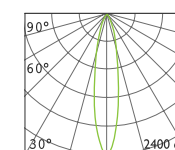

Delivered Output: 496 lm CBCP: 2372 cd
Beam Angle: 20°

ø(cm)	LX	h(M)
35	2372	1
104	263	3
174	95	5

Medium 24°

Delivered Output: 444 lm CBCP: 1144 cd
Beam Angle: 29°

ø(cm)	LX	h(M)
52	1145	1
156	127	3
260	46	5

Wide 39°

Delivered Output: 532 lm CBCP: 1235 cd
Beam Angle: 34°

ø(cm)	LX	h(M)
60	1235	1
180	137	3
301	49	5

訂購型號資訊

型號	尺寸	色溫	角度	顏色
SLS Slimliter Spot	1-1 1呎1燈	30 3000k 40 4000k	S 小角度/14° M 中角度/24° W 大角度/39°	WH 雅緻白 BK 沈穩黑 NM 太空銀(訂製款)
	2-2 2呎2燈			