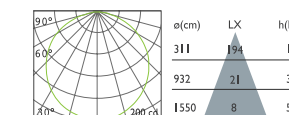

Slimliter Tube 2' (Standard)

Delivered Output : 635 lm CBCP : 194 cd
Beam Angle : 0°

Slimliter Tube 3' (Standard)

Delivered Output : 1021 lm CBCP : 313 cd
Beam Angle : 0°

Slimliter Tube 4' (Standard)

Delivered Output : 1289 lm CBCP : 394 cd
Beam Angle : 0°

Delivered Output: 496 lm CBCP: 2372 cd
Beam Angle: 20°

ø(cm)	LX	h(M)
35	2372	1
104	263	3
174	95	5

Medium 24°

Delivered Output: 444 lm CBCP: 1144 cd
Beam Angle: 29°

ø(cm)	LX	h(M)
52	1145	1
156	127	3
260	46	5