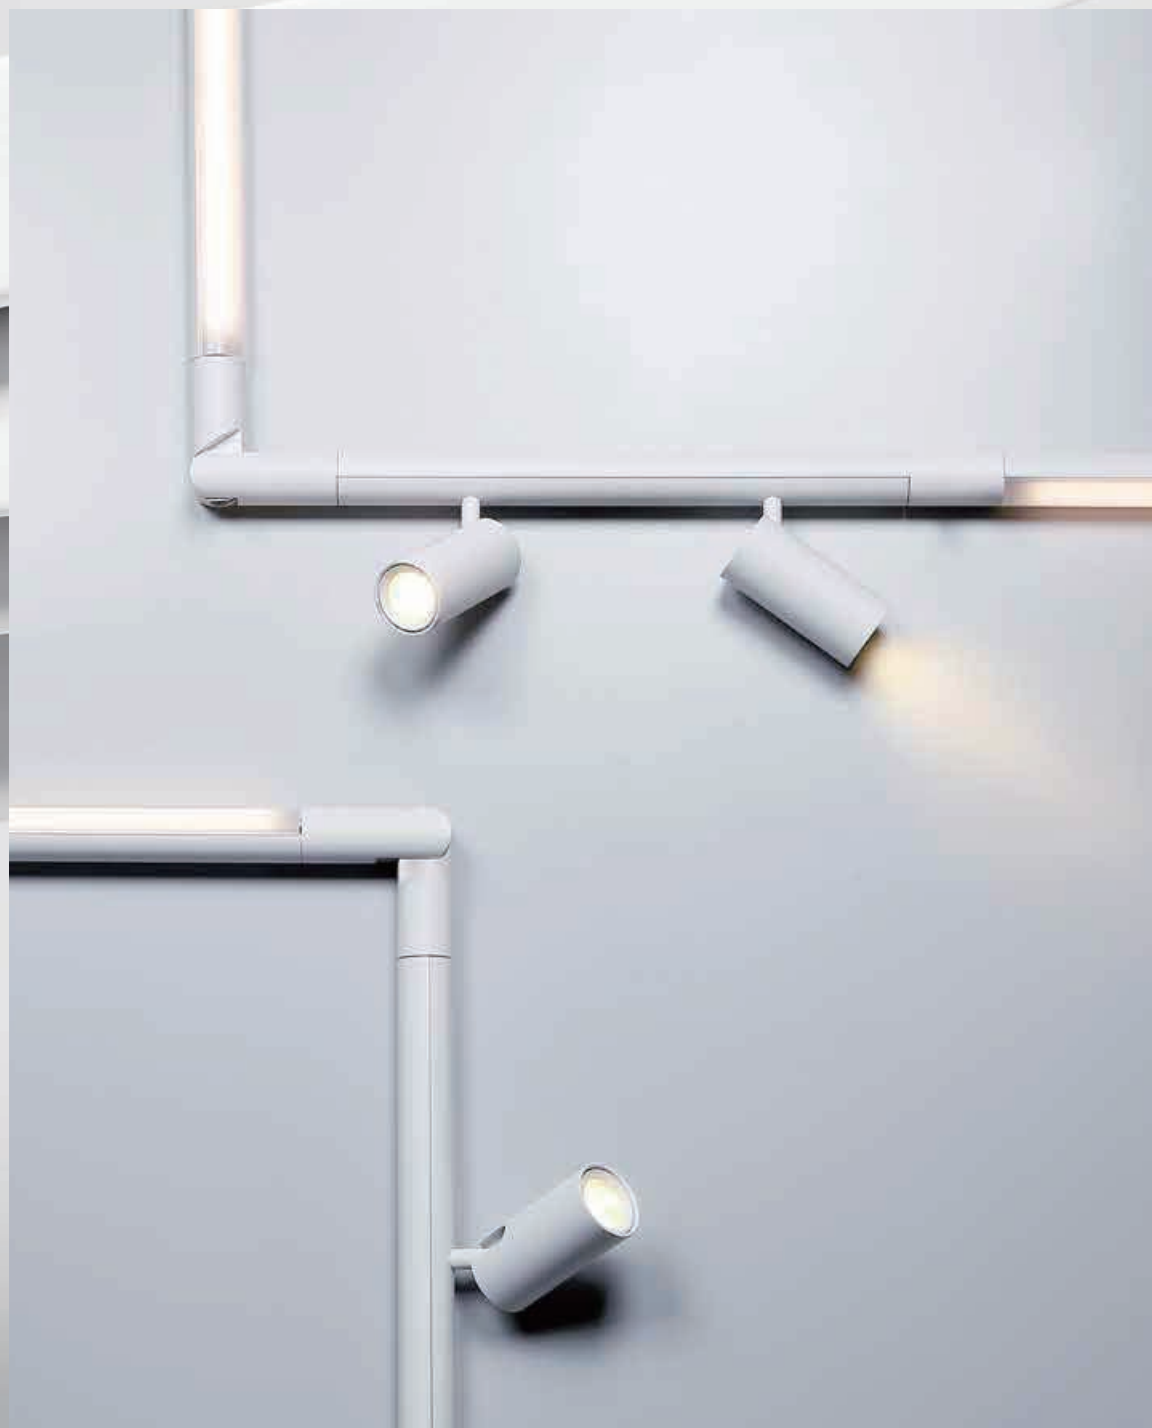

Designed To Impress

不凡設計，創造驚艷

光，賦予空間生命的活力。滿足並激起因完美的設計而波動的感動

SLIMLITER

線性系統照明

Slimliter流線型的外表和輪廓分明的美學設計特色。不只外型可任意搭配，獨特的設計加上堅固的機構，讓使用者有多樣化的組合。

Tube、Spot的設計和各種配件為照明設計注入了空間品味，使其充滿樂趣無限和吸引人，同時簡化了安裝。

TUBE

線性照明燈管

完美設計，精確光質

SlimliterTube是線性照明元件，
可提供高達70lm/瓦 和 6W/呎 的均勻照明。

360度任意旋轉燈管

獨特的光學設計，使它擁有柔和的光效，適合在住宅和商業空間發揮，
客製化的設計不管在任何場合都能有著意想不到的搭配。

無限可能

廣泛的配件組合可創造無限設計，形狀和長度。
提供懸掛安裝和壁式兩種安裝。

90CRI | 3000K / 4000K