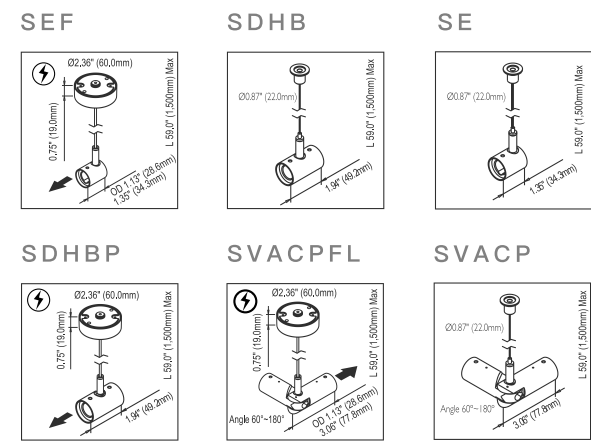

直線 / 造型 懸吊燈 STEM & SUSPENSION

配件顏色 | 雅致白、沉穩黑、太空銀 (訂製品)