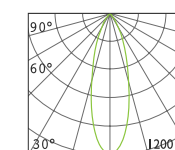

訂購型號資訊

型號	尺寸	色溫	顏色
SL Slimliter	2 2' Slimliter Tube 3 3' Slimliter Tube 4 4' Slimliter Tube 6 6' Slimliter Tube	30 3000k 40 4000k	WH 雅緻白 BK 沈穩黑 NM 太空銀(訂製款)

SPOT

投射性照明燈

組合式照明設計

Spot聚光燈有標準的1呎和2呎尺寸。

每個聚光燈可提供450 lm。

Delivered Output: 496 lm CBCP: 2372 cd
Beam Angle: 20°

ø(cm)	LX	h(M)
35	2372	1
104	263	3
174	95	5

Medium 24°

Delivered Output: 444 lm CBCP: 1144 cd
Beam Angle: 29°

ø(cm)	LX	h(M)
52	1145	1
156	127	3
260	46	5

Wide 39°

Delivered Output: 532 lm CBCP: 1235 cd
Beam Angle: 34°

ø(cm)	LX	h(M)
60	1235	1
180	137	3
301	49	5

訂購型號資訊

型號	尺寸	色溫	角度	顏色
SLS Slimliter Spot	1-1 1呎1燈	30 3000k 40 4000k	S 小角度/14° M 中角度/24° W 大角度/39°	WH 雅緻白 BK 沈穩黑 NM 太空銀(訂製款)
	2-2 2呎2燈			