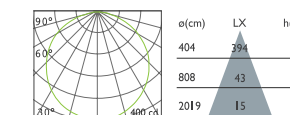

Slimliter Tube 2' (Standard)

Delivered Output : 635 lm CBCP : 194 cd
Beam Angle : 0°

Slimliter Tube 3' (Standard)

Delivered Output : 1021 lm CBCP : 313 cd
Beam Angle : 0°

Slimliter Tube 4' (Standard)

Delivered Output : 1289 lm CBCP : 394 cd
Beam Angle : 0°

訂購型號資訊

型號	尺寸	色溫	顏色
SL Slimliter	2 2' Slimliter Tube 3 3' Slimliter Tube 4 4' Slimliter Tube 6 6' Slimliter Tube	30 3000k 40 4000k	WH 雅緻白 BK 沈穩黑 NM 太空銀(訂製款)

SPOT

投射性照明燈

組合式照明設計

Spot聚光燈有標準的1呎和2呎尺寸。

每個聚光燈可提供450 lm。

Delivered Output: 496 lm CBCP: 2372 cd
Beam Angle: 20°

ø(cm)	LX	h(M)
35	2372	1
104	263	3
174	95	5

Medium 24°

Delivered Output: 444 lm CBCP: 1144 cd
Beam Angle: 29°

ø(cm)	LX	h(M)
52	1145	1
156	127	3
260	46	5