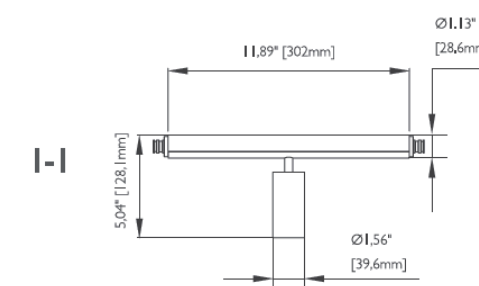

6W | 90CRI | 3000K/4000K

Spot 14°

Delivered Output: 496 lm CBCP: 2372 cd
Beam Angle: 20°

ø(cm)	LX	h(M)
35	2372	1
104	263	3
174	95	5

Medium 24°

Delivered Output: 444 lm CBCP: 1144 cd
Beam Angle: 29°

ø(cm)	LX	h(M)
52	1145	1
156	127	3
260	46	5

Wide 39°

Delivered Output: 532 lm CBCP: 1235 cd
Beam Angle: 34°

ø(cm)	LX	h(M)
60	1235	1
180	137	3
301	49	5

訂購型號資訊

型號	尺寸	色溫	角度	顏色
SLS Slimliter Spot	1-1 1呎1燈	30 3000k 40 4000k	S 小角度/14° M 中角度/24° W 大角度/39°	WH 雅緻白 BK 沈穩黑 NM 太空銀(訂製款)
	2-2 2呎2燈