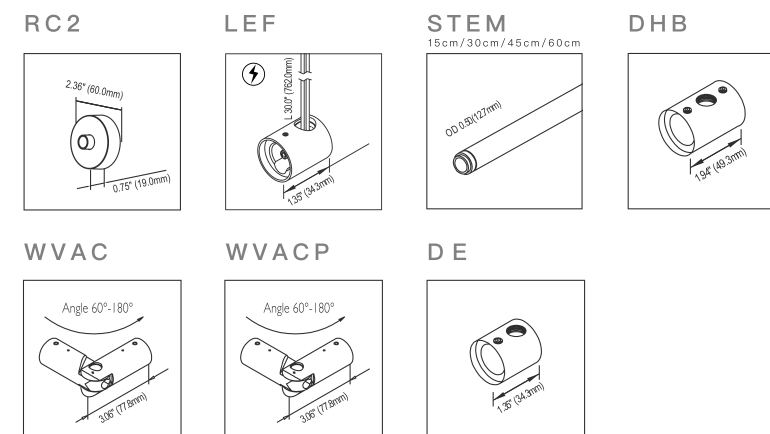

壁燈 WALL INSTALLATION

配件顏色 | 雅致白、沉穩黑、太空銀(訂製品)