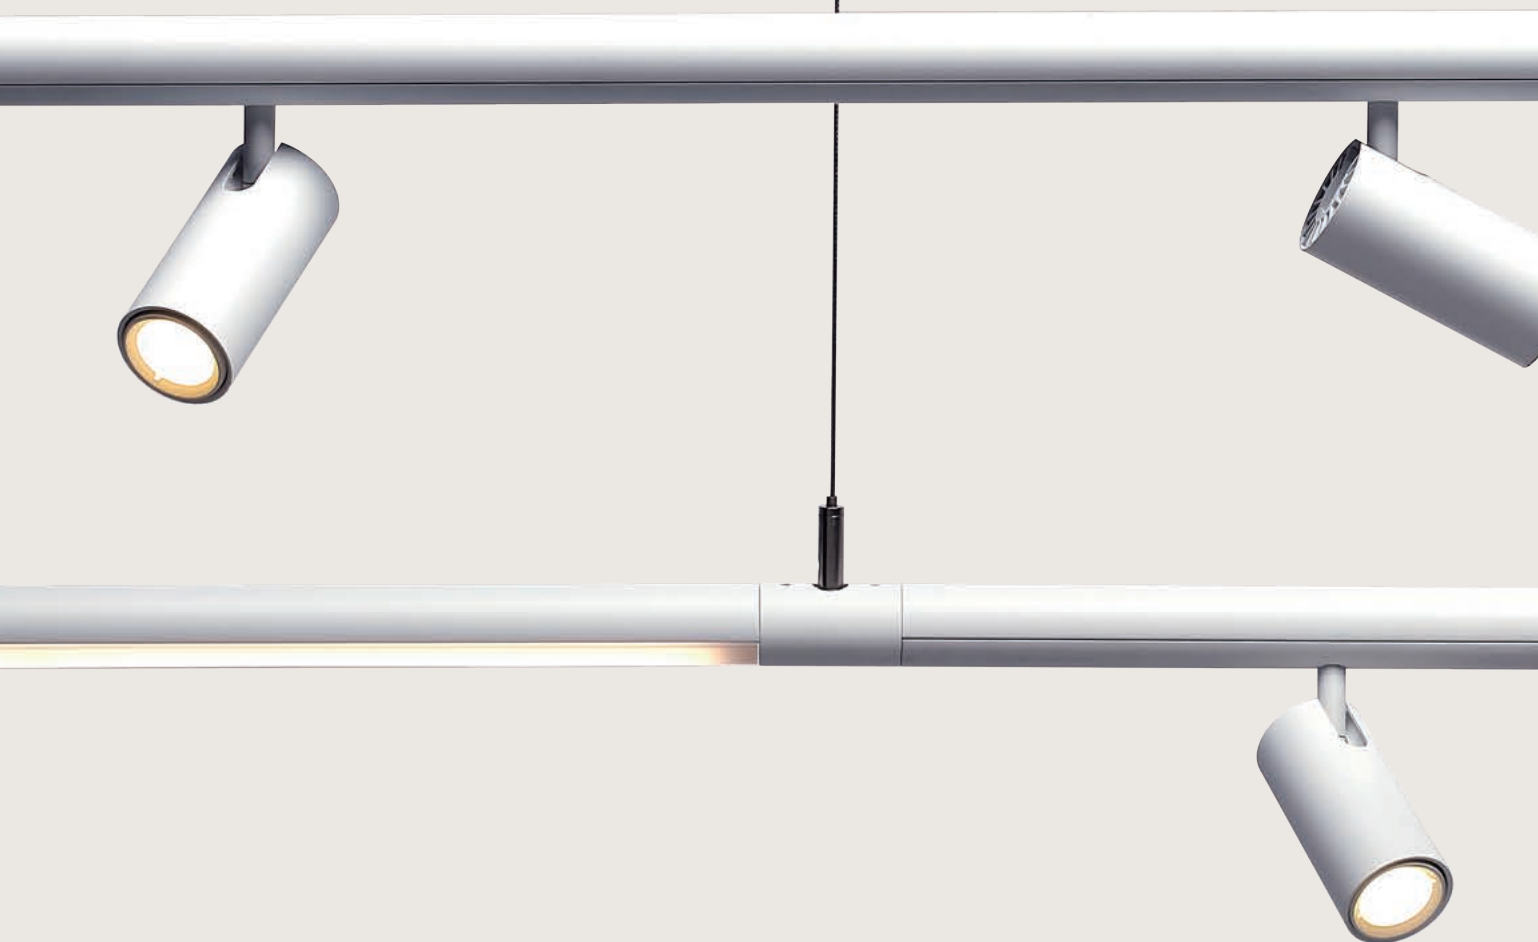

SPOT

投射性照明燈

組合式照明設計

Spot聚光燈有標準的1呎和2呎尺寸。

每個聚光燈可提供450 lm。

無痕成形

Slimliter Spot提供出色的重點照明，

為功能多樣的Slimliter系統增添更多的設計

延伸條件。

多重角度調節

出色的重點照明也提供三種光束角度。